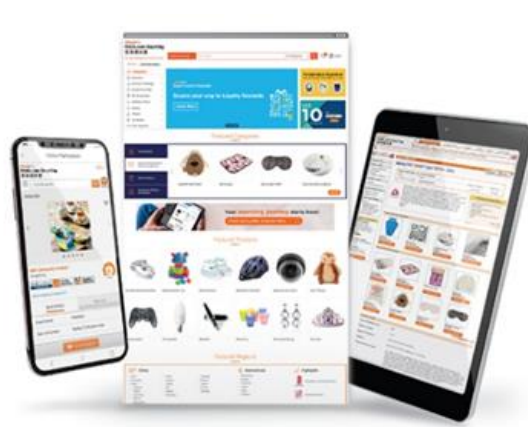

【7つの展示会をハイブリッド形式で同時開催！】

International Sourcing Show

オンライン展示会 ▶ 2021年3月17日～3月31日（7月29日までECサイト掲載）
 オフライン展示会 ▶ 2021年7月26日～7月29日（会場：香港コンベンション&エキシビジョンセンター）

2021年4月に開催を予定していた7つの展示会をInternational Sourcing Show (ISS)と題して、オンラインとオフライン展示会を組み合わせ合わせたハイブリッド形式で開催いたします。最新のAI技術により効果的にサプライヤーとバイヤーをつなぐ「Click2Match」や大幅リニューアルしたB2Bオンライン・マーケットプレイスの活用により海外取引を拡大するチャンスです！

【出展パッケージ】

オンラインのみのパッケージと、香港コンベンション&エキシビジョンセンターでのブース・ショーケース出展を組み合わせ合わせたパッケージをご用意しています。

オンラインのみ

オンライン
+ショーケース

オンライン
+ブース

オンライン
+ショーケース
+ブース *1&2

	オンラインのみ	オンライン +ショーケース	オンライン +ブース	オンライン +ショーケース +ブース *1&2
ISS オンライン展示会 (3月17日～3月31日) ECサイト掲載 (3月8日～7月29日)	✓	✓	✓	✓
ISS オフライン展示会 (7月26日～7月29日) ブース *2 ショーケース	×	×	✓	✓
オリジナル・プライス	US\$1,560	US\$2,660	From US\$5,160	From US\$6,260
香港政府の出展費助成	×	-US\$1,282	-US\$1,282	-US\$2,564
出展費	US\$1,560	US\$1,378	From US\$3,878	From US\$3,696