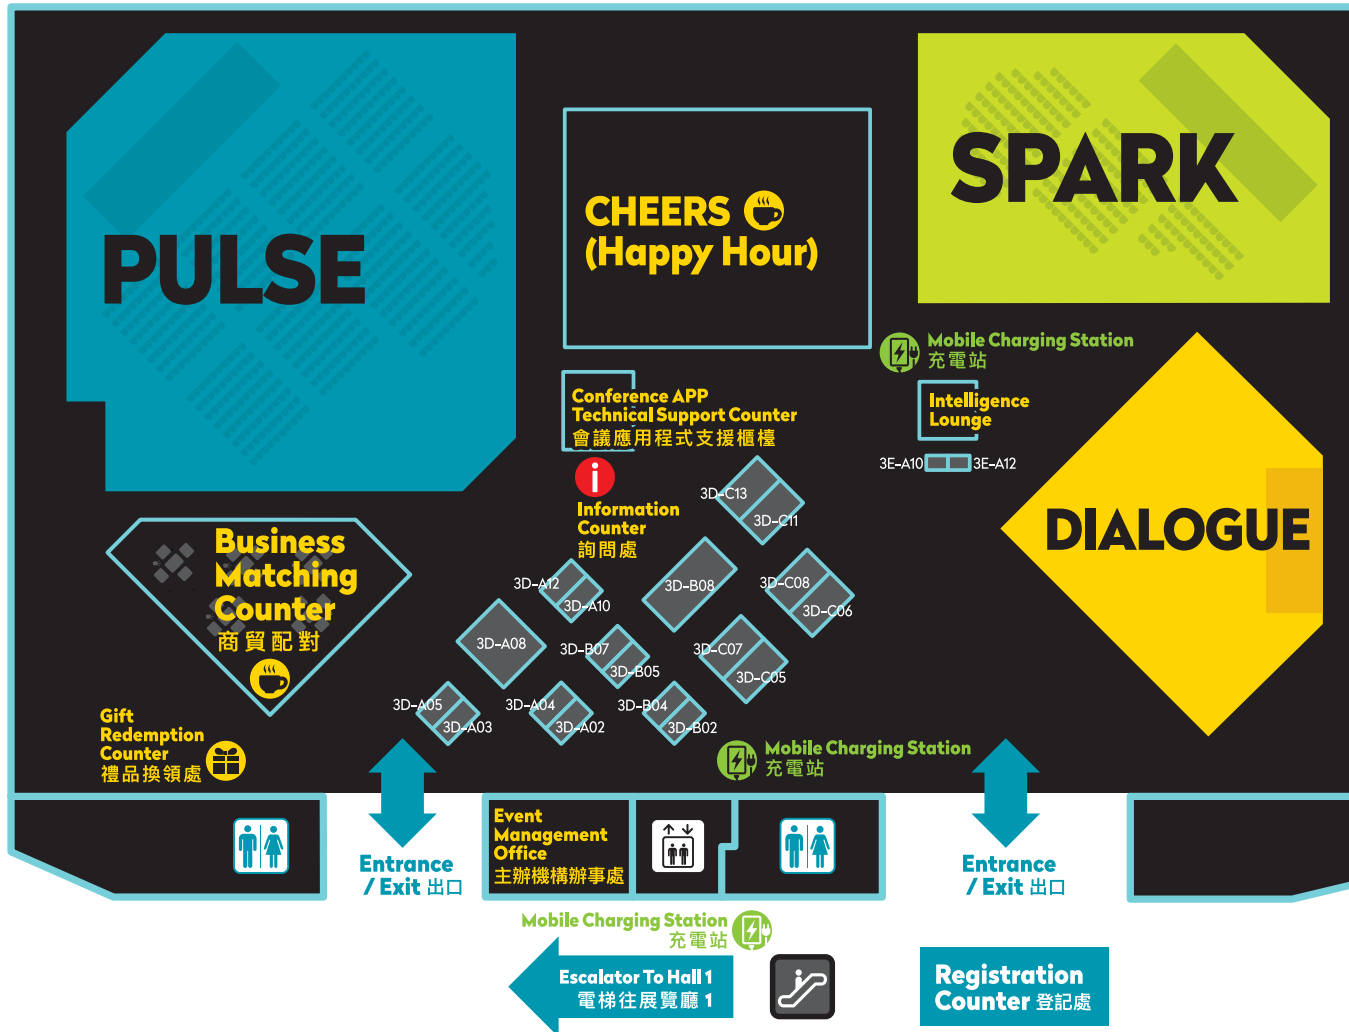

MARKETINGPULSE

21/3/2018

Hong Kong Convention and Exhibition Centre
香港會議展覽中心

MAP

會場地圖

HALLS 3DE

* Subject to change as of 9 March 2018
資料截至2018年3月9日，如有更改恕不另行通知